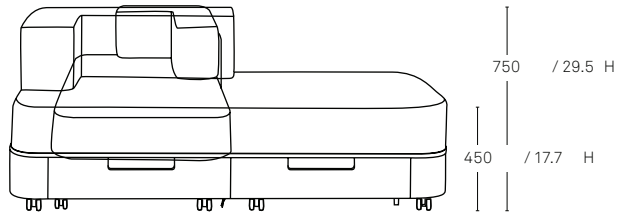

Day Bed

900 / 35.4 D

2000 / 78.7